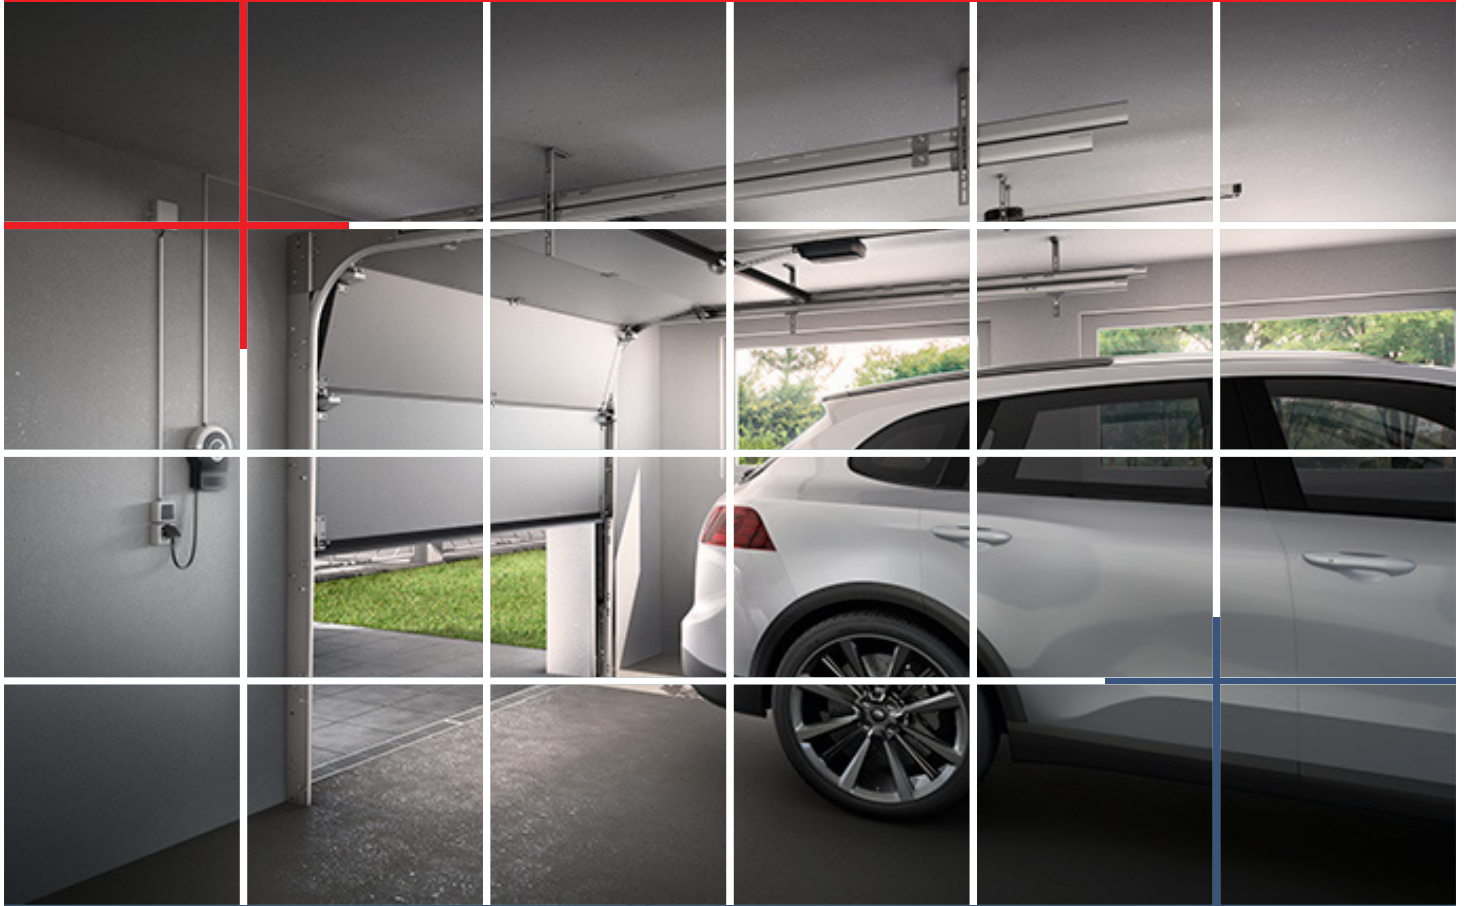

SOMMER
Made in Germany

Made in Netherland
DOLCO

door-solutions