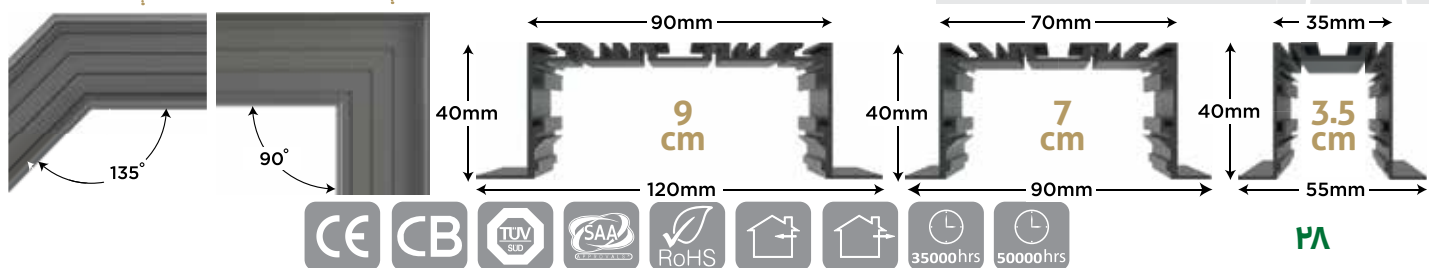

پنل های توکار خطی SMD در رنگهای آفتابی، مهتابی و استاندارد 4000K (LINEAR) (بدنه رنگی سفارشی)

ردیف	محصول	شرح کالا	کد کالا	تعداد در کارتن
۱	دانوب	بدنه ۳/۵ سانتیمتر | ۲۴ وات روشنایی ۸۵ لومن بروات زاویه تابش ۱۲۰ درجه | بدنه آلومنیوم سایز ۵۵ × ۵۵ × ∞ عرض برش ۴۰ میلیمتر	DANUB MBCLC 100024	۱ متر
۲	۶ سانتیمتر	بدنه ۶ سانتیمتر | ۲۴ وات روشنایی ۸۵ لومن بروات زاویه تابش ۱۲۰ درجه | بدنه آلومنیوم سایز ۵۵ × ۸۰ × ∞ عرض برش ۶۵ میلیمتر	MBDLD 100024	۱ متر
۳	۶ سانتیمتر	بدنه ۶ سانتیمتر | ۴۸ وات روشنایی ۸۵ لومن بروات زاویه تابش ۱۲۰ درجه | بدنه آلومنیوم سایز ۵۵ × ۸۰ × ∞ عرض برش ۶۵ میلیمتر	MBDLD 100048	۱ متر
۴	۷ سانتیمتر	بدنه ۷ سانتیمتر | ۲۴ وات روشنایی ۸۵ لومن زاویه تابش ۱۲۰ درجه | بدنه آلومنیوم سایز ۵۵ × ۹۰ × ∞ عرض برش ۷۵ میلیمتر	MBELE 100024	۱ متر
۵	۷ سانتیمتر	بدنه ۷ سانتیمتر | ۴۸ وات روشنایی ۸۵ لومن بروات زاویه تابش ۱۲۰ درجه | بدنه آلومنیوم سایز ۵۵ × ۹۰ × ∞ عرض برش ۷۵ میلیمتر	MBELE 100048	۱ متر
۶	۹ سانتیمتر	بدنه ۹ سانتیمتر | ۲۴ وات روشنایی ۸۵ لومن بروات زاویه تابش ۱۲۰ درجه | بدنه آلومنیوم سایز ۵۵ × ۱۲۰ × ∞ عرض برش ۱۰۰ میلیمتر	MBPLP 100024	۱ متر
۷	۹ سانتیمتر	بدنه ۹ سانتیمتر | ۴۸ وات روشنایی ۸۵ لومن بروات زاویه تابش ۱۲۰ درجه | بدنه آلومنیوم سایز ۵۵ × ۱۲۰ × ∞ عرض برش ۱۰۰ میلیمتر	MBPLP 100048	۱ متر