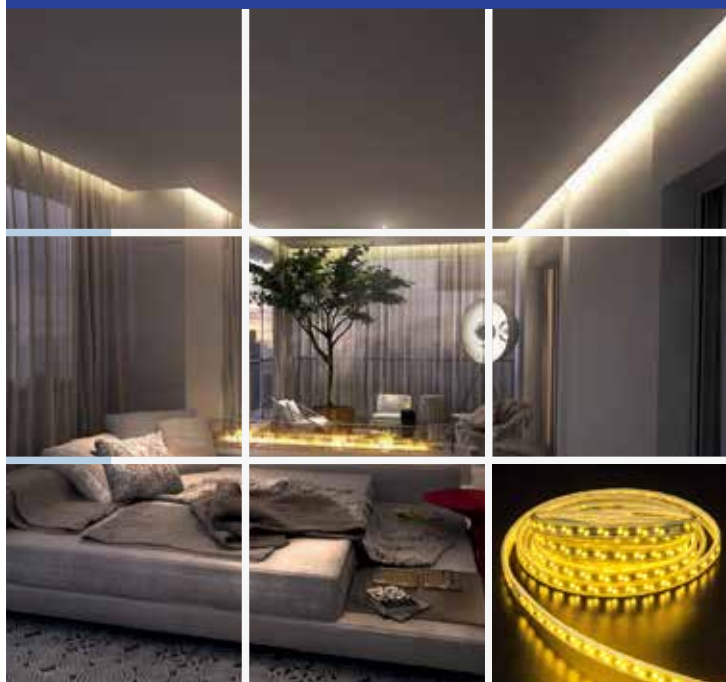

LED-DM
PISTOL
DOWN LIGHT

ریسه پیسوز

مدل : نیل
کد : 357302120
نوع منبع نور : SMD5730
تراکم : 120 ال ای دی در هر متر
ولتاژ ورودی : 220 ولت
درجه حفاظتی محیطی : IP65
توان : 5 وات در متر
ابعاد : 13 x 6
شار نوری : 250 لومن
رنگ نور : آفتابی ، مهتابی و استاندارد (4000K)
قرمز ، آبی ، سبز ، بنفش ، انبه ای
بسته بندی : کلاف 50 متری
امکان برش از هر 1 متر

چراغ SMD - DOWN LIGHT تخت پیسوز (DRIVER ON BOARD)

مدل : زمرد
کد : 22001007
ولتاژ ورودی : 220 ولت
توان : 7 وات
ابعاد : 100 x 35
ابعاد برش : 80 میلی متر
درجه حفاظتی محیطی : IP20
شار نوری : 420 لومن
جنس بدنه : ABS
تعداد در کارتن : 100 عدد
رنگ نور : آفتابی ، مهتابی و استاندارد (4000K)

1 YEARS
warranty
EV