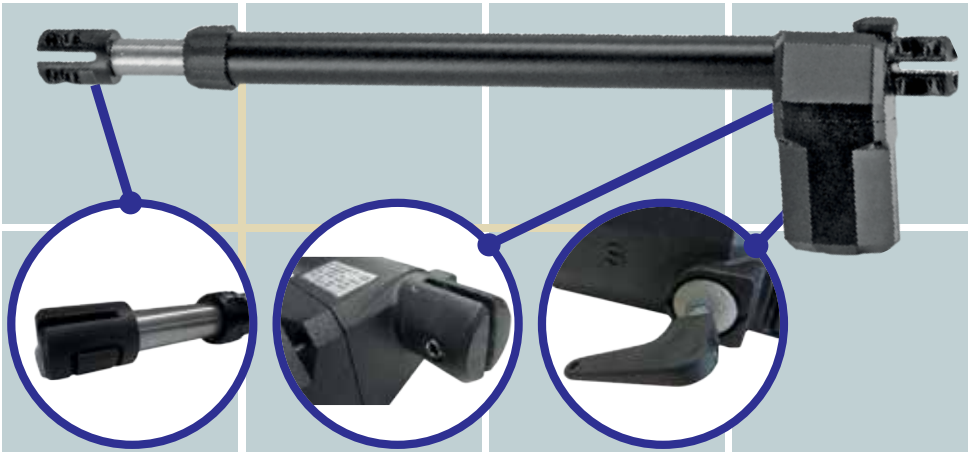

KEY
AUTOMATION
Made in Italy