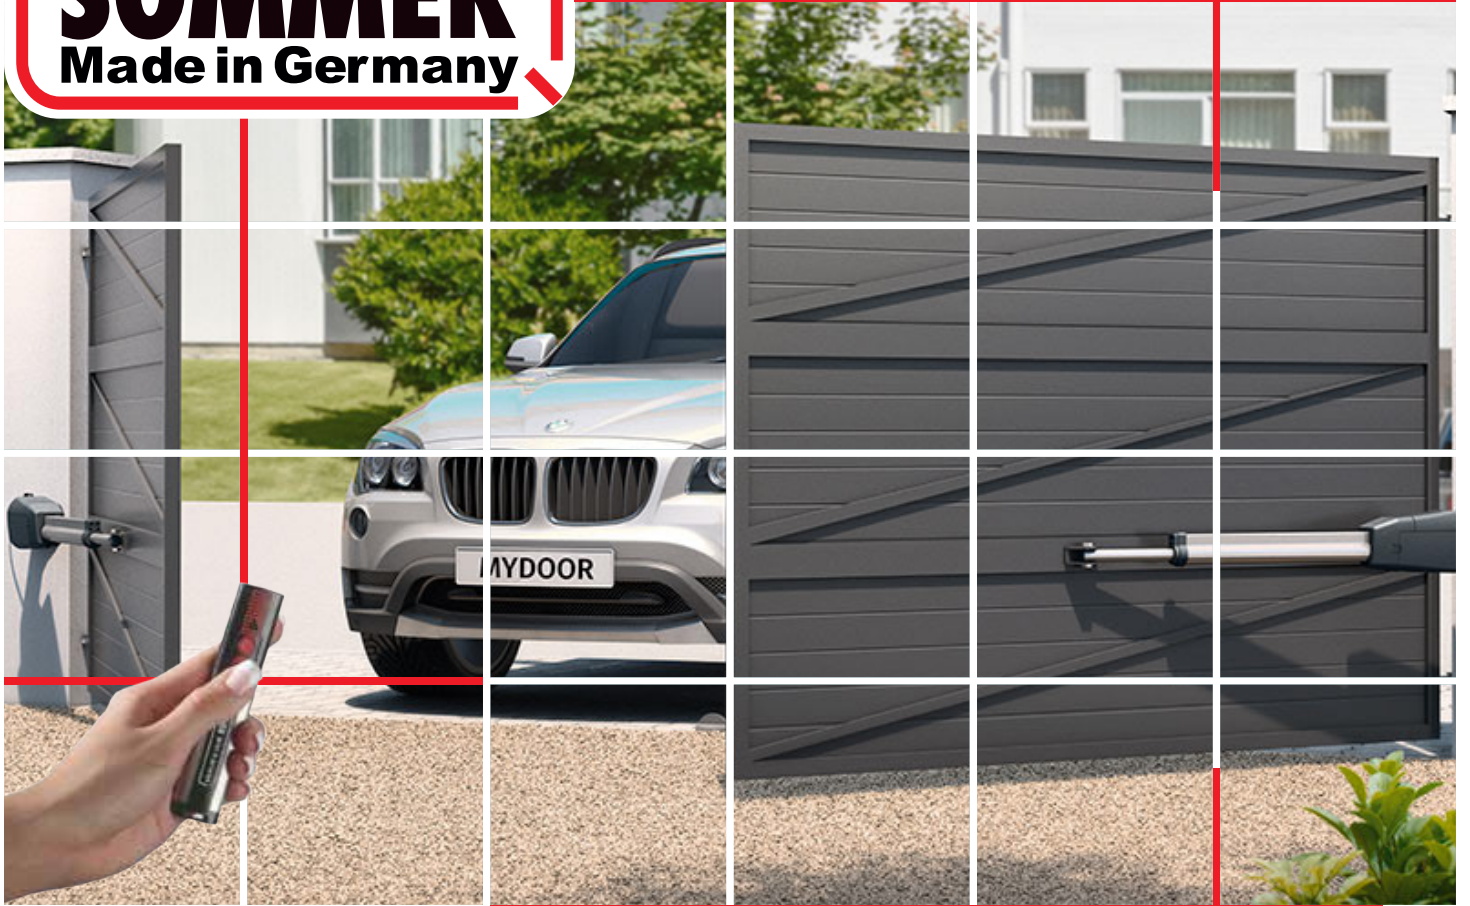

KEY
AUTOMATION
Made in Italy

02

- اپراتور درب شیشه ای key
- در دو مدل هر لنگه 80 کیلو و هر لنگه 120 کیلو.
- دارای باطری جهت استفاده در زمان قطع برق.
- دارای قفل برقی جهت امنیت بیشتر.
- دارای 2 عدد رادار بالای درب و 1 عدد چشم بین درب.
- دارای کلید سلکتوری 6 حالت.
- قابلیت نصب ریموت کنترل و دستگاه کارتی فابریک key.
- طول اپراتور درب شیشه ای key 4,20 متر می باشد.
- کاور اپراتور key تمام آلومینیوم می باشد.
- اپراتور درب شیشه ای key دارای 1 سال گارانتی می باشد.