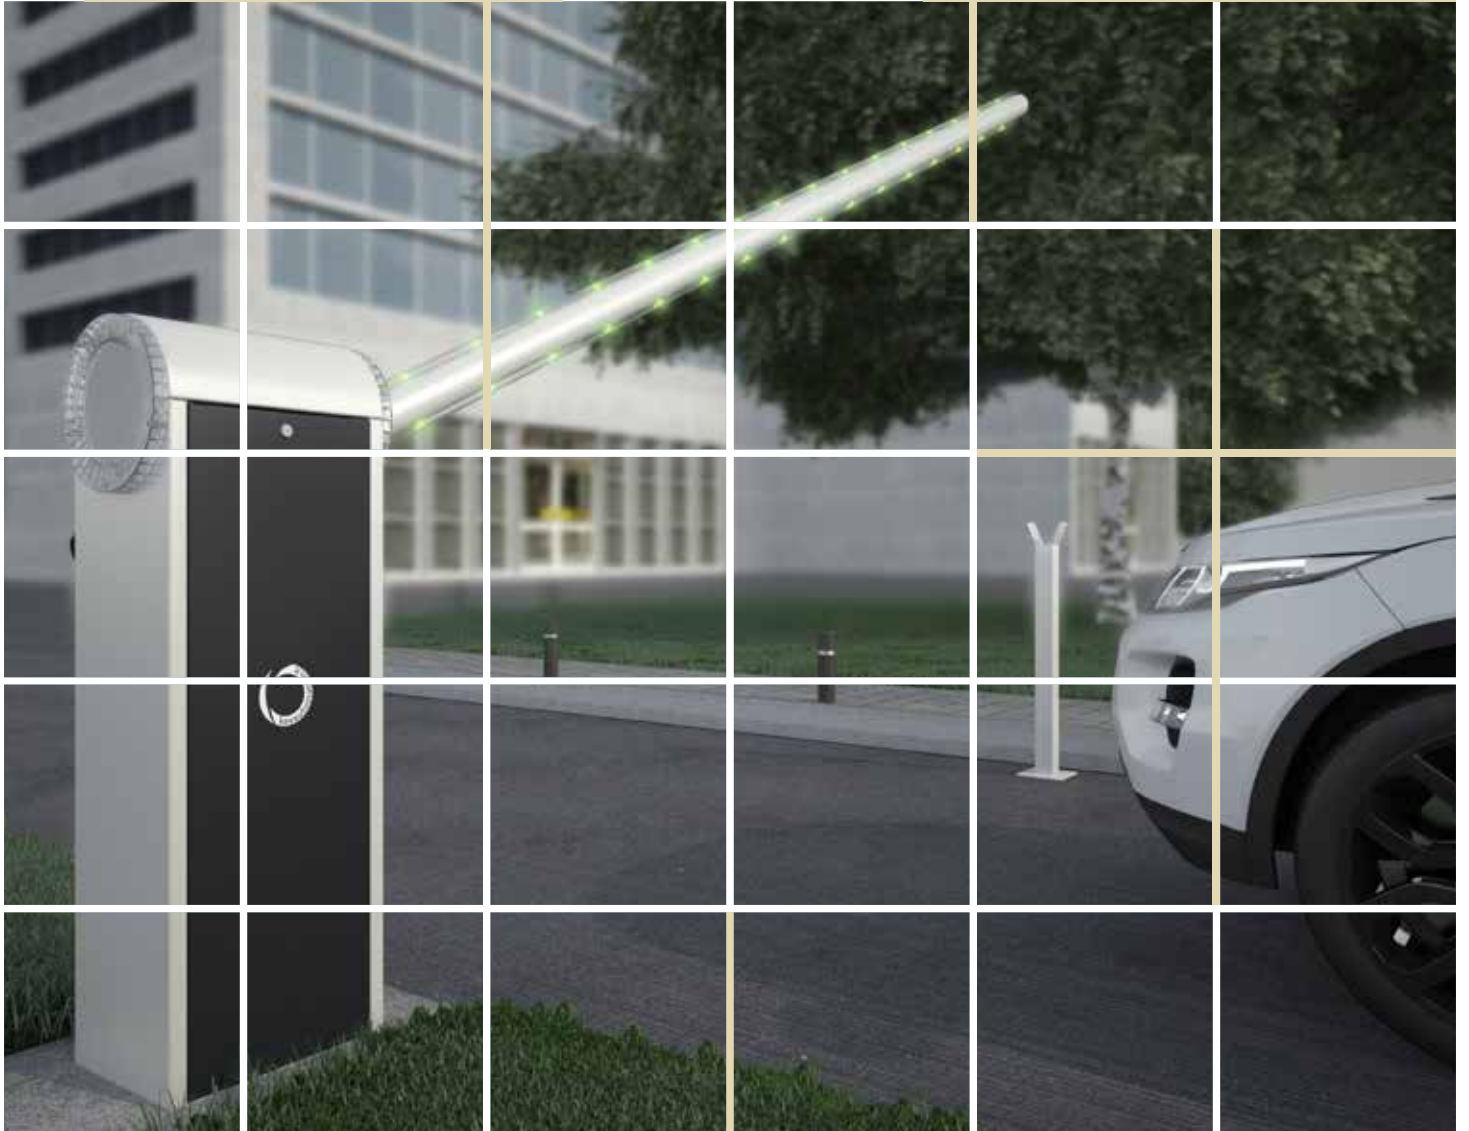

KEY
AUTOMATION
Made in Italy

02

- اپراتور درب شیشه ای key
- در دو مدل هر لنگه 80 کیلو و هر لنگه 120 کیلو.
- دارای باطری جهت استفاده در زمان قطع برق.
- دارای قفل برقی جهت امنیت بیشتر.
- دارای 2 عدد رادار بالای درب و 1 عدد چشم بین درب.
- دارای کلید سلکتوری 6 حالت.
- قابلیت نصب ریموت کنترل و دستگاه کارتی فابریک key.
- طول اپراتور درب شیشه ای key 4,20 متر می باشد.
- کاور اپراتور key تمام آلومینیوم می باشد.
- اپراتور درب شیشه ای key دارای 1 سال گارانتی می باشد.