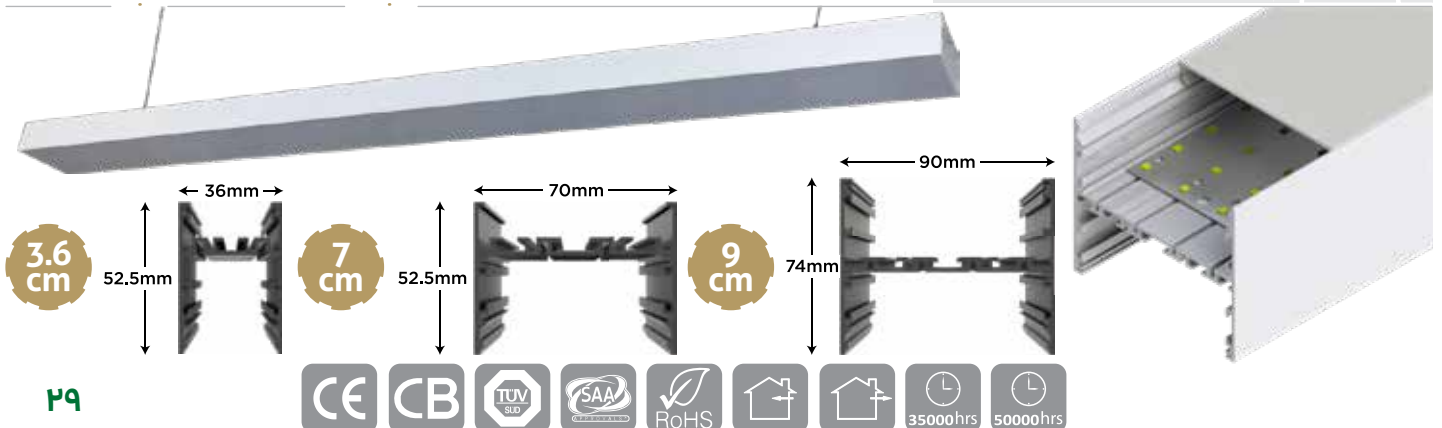

○ مجتمع تجاری تفریحی اوپال | سعادت آباد

○ پروژه کارآفرین | فرمانیه

پنل های روکار و آویز خطی SMD در رنگهای آفتابی، مهتابی و استاندارد 4000K (LINEAR) (بدنه رنگی سفارشی)

ردیف	محصول	شرح کالا	کد کالا	تعداد در کارتن
۸	اورال	بدنه ۳/۶ سانتیمتر | ۲۴ وات روشنایی ۸۵ لومن بر وات زاویه تابش ۱۲۰ درجه | بدنه آلومینیوم سایز ۵۲/۵ × ۳۶ × ∞	ORAL MBCLCR 100024	۱ متر
۹		بدنه ۷ سانتیمتر | ۲۴ وات روشنایی ۸۵ لومن بر وات زاویه تابش ۱۲۰ درجه | بدنه آلومینیوم سایز ۵۲/۵ × ۷۰ × ∞	MBELER 100024	۱ متر
۱۰		بدنه ۷ سانتیمتر | ۴۸ وات روشنایی ۸۵ لومن بر وات زاویه تابش ۱۲۰ درجه | بدنه آلومینیوم سایز ۵۲/۵ × ۷۰ × ∞	MBELER 100048	۱ متر
۱۱		بدنه ۹ سانتیمتر | ۲۴ وات روشنایی ۸۵ لومن بر وات زاویه تابش ۱۲۰ درجه | بدنه آلومینیوم سایز ۴۰ × ۹۰ × ∞ سایز ۷۴ × ۹۰ × ∞	MBPLPR 100024	۱ متر
۱۲		بدنه ۹ سانتیمتر | ۴۸ وات روشنایی ۸۵ لومن بر وات زاویه تابش ۱۲۰ درجه | بدنه آلومینیوم سایز ۴۰ × ۹۰ × ∞ سایز ۷۴ × ۹۰ × ∞	MBPLPR 100048	۱ متر
۱۳	سیم بکسل	سیم بکسل جهت آویز کردن پنل های اورال | دو متری	BOXEL AVIZ 2M	اعدد