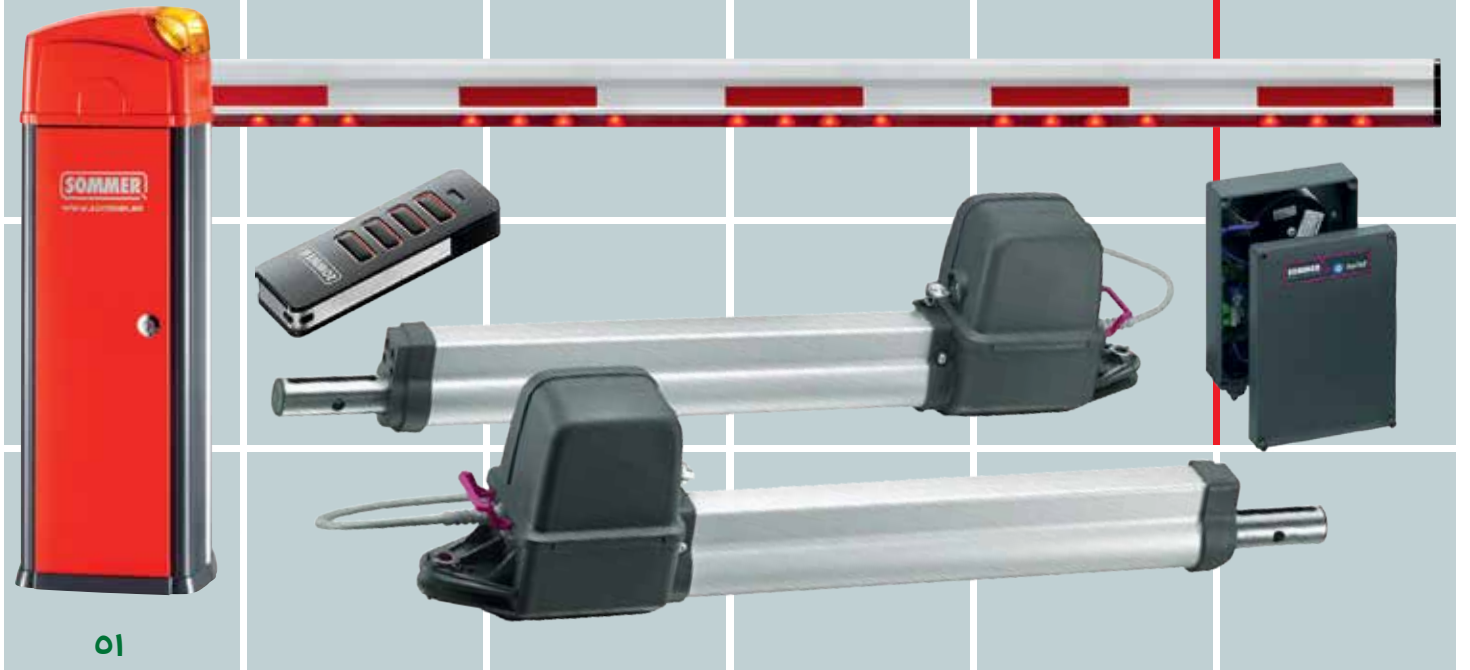

KEY
AUTOMATION
Made in Italy

02

- اپراتور درب شیشه ای key
- در دو مدل هر لنگه 80 کیلو و هر لنگه 120 کیلو.
- دارای باطری جهت استفاده در زمان قطع برق.
- دارای قفل برقی جهت امنیت بیشتر.
- دارای 2 عدد رادار بالای درب و 1 عدد چشم بین درب.
- دارای کلید سلکتوری 6 حالت.
- قابلیت نصب ریموت کنترل و دستگاه کارتی فابریک key.
- طول اپراتور درب شیشه ای key 4,20 متر می باشد.
- کاور اپراتور key تمام آلومینیوم می باشد.
- اپراتور درب شیشه ای key دارای 1 سال گارانتی می باشد.