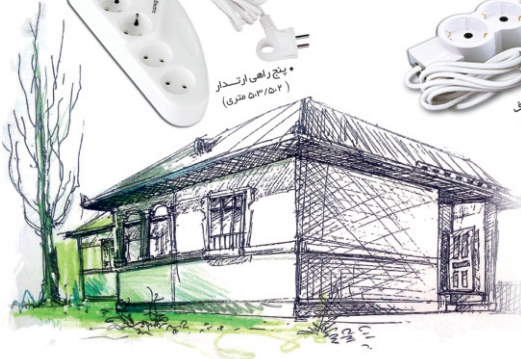

• جعبه فیوز ۸ و ۱۲ عددی

• پنچ راهی ارتدار  
(۵۳/۵۲ متری)

• پنچ راهی صدف  
(۵۳/۵۲ متری)

• پنچ راهی آریا  
(۵۳/۵۲ متری)

• نسترن روکار

• چراغ سقفی آریا

New

• چراغ سقفی صدف **IP54**