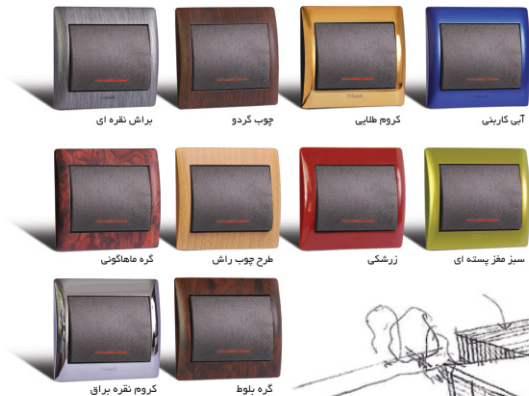

... آبی آسمانی- فیش آنتن مرکزی

Ariya آریا

Deland Always Successful

طرح چوب ماهگونی - پریز ارت دار

Ariya

Deland Always Successful

برنز

ماهاگونی مشکی